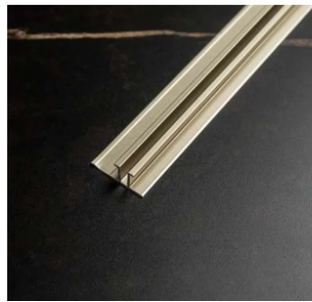

5505
Schwarz, Gold, Kupfer, Rosa