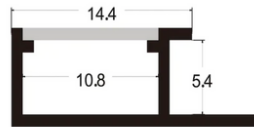

Legierungen

5510
Schwarz, Gold, Kupfer