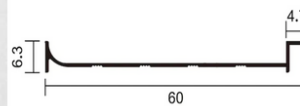

605
Schwarz, Gold, Kupfer