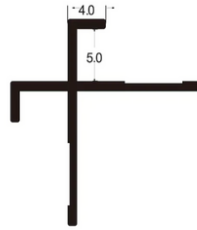

Maße

3000 mm

Für Plattenstärke:

5mm und 8mm

Legierungen

5501
Schwarz, Gold, Kupfer, Rosa

5502
Schwarz, Gold, Kupfer, Rosa

5503
Schwarz, Gold, Kupfer, Rosa