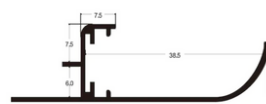

5506
Schwarz, Gold, Kupfer