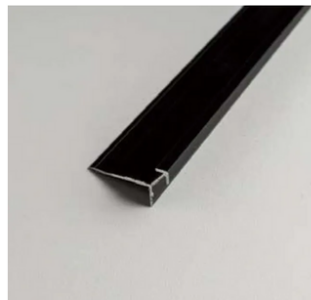

5521
Schwarz, Gold, Kupfer